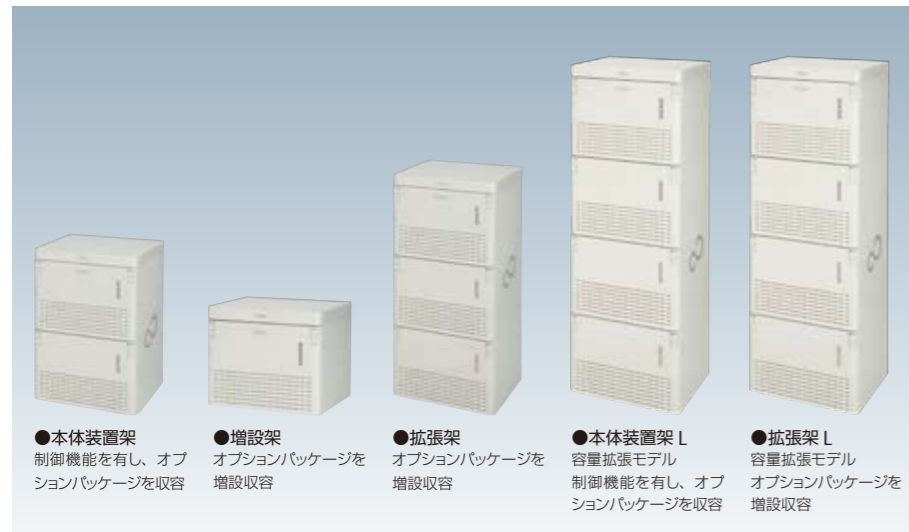

■ IP Pathfinder S

- **本体装置架**
制御機能を有し、オプションパッケージを収容
- **増設架**
オプションパッケージを増設収容
- **拡張架**
オプションパッケージを増設収容
- **本体装置架 L**
容量拡張モデル。制御機能を有し、オプションパッケージを収容
- **拡張架 L**
容量拡張モデル。オプションパッケージを増設収容

お客様のニーズに合わせ、装置架を組み合わせることで適切なシステム構成を選択でき、コストの最適化が可能です。

FUJITSU Network IP Pathfinder S

製品名	IP Pathfinder S				
	本体装置架	増設架	拡張架	本体装置架 L	拡張架 L
最大スロット数	8	9	21	36	36
アナログ回線 / INS64 / INS1500	288 / 72 / 6				
OD / LD / デジタル / VoIP中継線	144 / 72 / 6 / 6				
多機能 / アナログ / LT / INS内線	376 / 376 / 90 / 180			432 / 432 / 108 / 216	
PHS 電話機 / PHS 接続装置	624 / 52		624 / 80		
外形寸法 (W.D.H)	400×350×669mm	400×350×301mm	400×350×970mm	400×350×1,271mm	400×350×1,271mm
質量	約 57kg	約 13kg	約 77.8kg	約 92kg	約 92kg
入力電源	AC100V				
停電対応	バッテリーによる 3 時間動作補償				
消費電力	約 175W		約 375W	約 550W	約 550W
発熱量	約 630KJ/h		約 1,350KJ/h	約 1,980KJ/h	約 1,980KJ/h
騒音	ファンレス				
環境条件	0~40°C / 20~80%RH(非結露)				
設置方法	床置き、19 インチラックマウント				