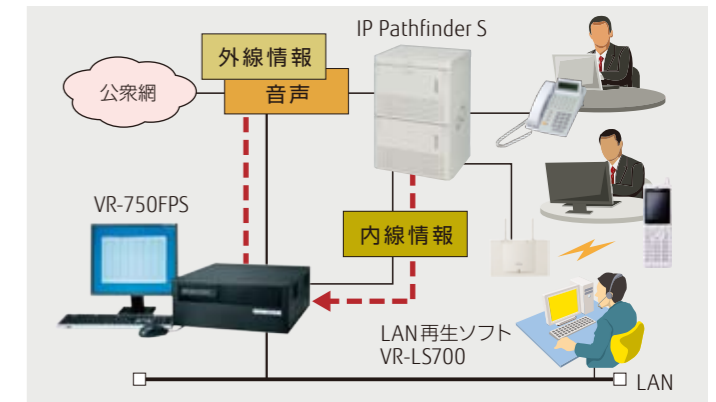

・最大3時間のバッテリーを搭載

・停電対応機能をもつ多機能電話機 (D-station 52PA/52PB)

* BCPとは、事業継続計画 (Business continuity planning)

音声録音装置 連携ソリューション

IP Pathfinder Sとタカコム社製「通話録音装置 (VR-750FPSシリーズ)」の連携により、最大70,000時間まで通話を録音できます。録音された通話は、容易に検索・再生ができ、バックアップに対応しているため、サービス向上やセキュリティ強化の目的に通話録音データ(内線情報と紐づいた通話データ)をご利用いただけます。

回線種別	アナログ・BRI・PRI
最大チャンネル	最大96ch
録音媒体	HDD
録音時間	最大約70,000時間(標準モノラル時)

電話機

■ 多機能電話機

※1 IP Pathfinder Sの場合。
※2 IP Pathfinder S基本ソフトV4以前の発信履歴は8件です。

DG-station100C/D/PA/PBが、「2017年度 グッドデザイン賞(注1)」を受賞
注1: グッドデザイン賞公益財団法人日本デザイン振興会が主催する、総合的なデザインの推奨制度です。