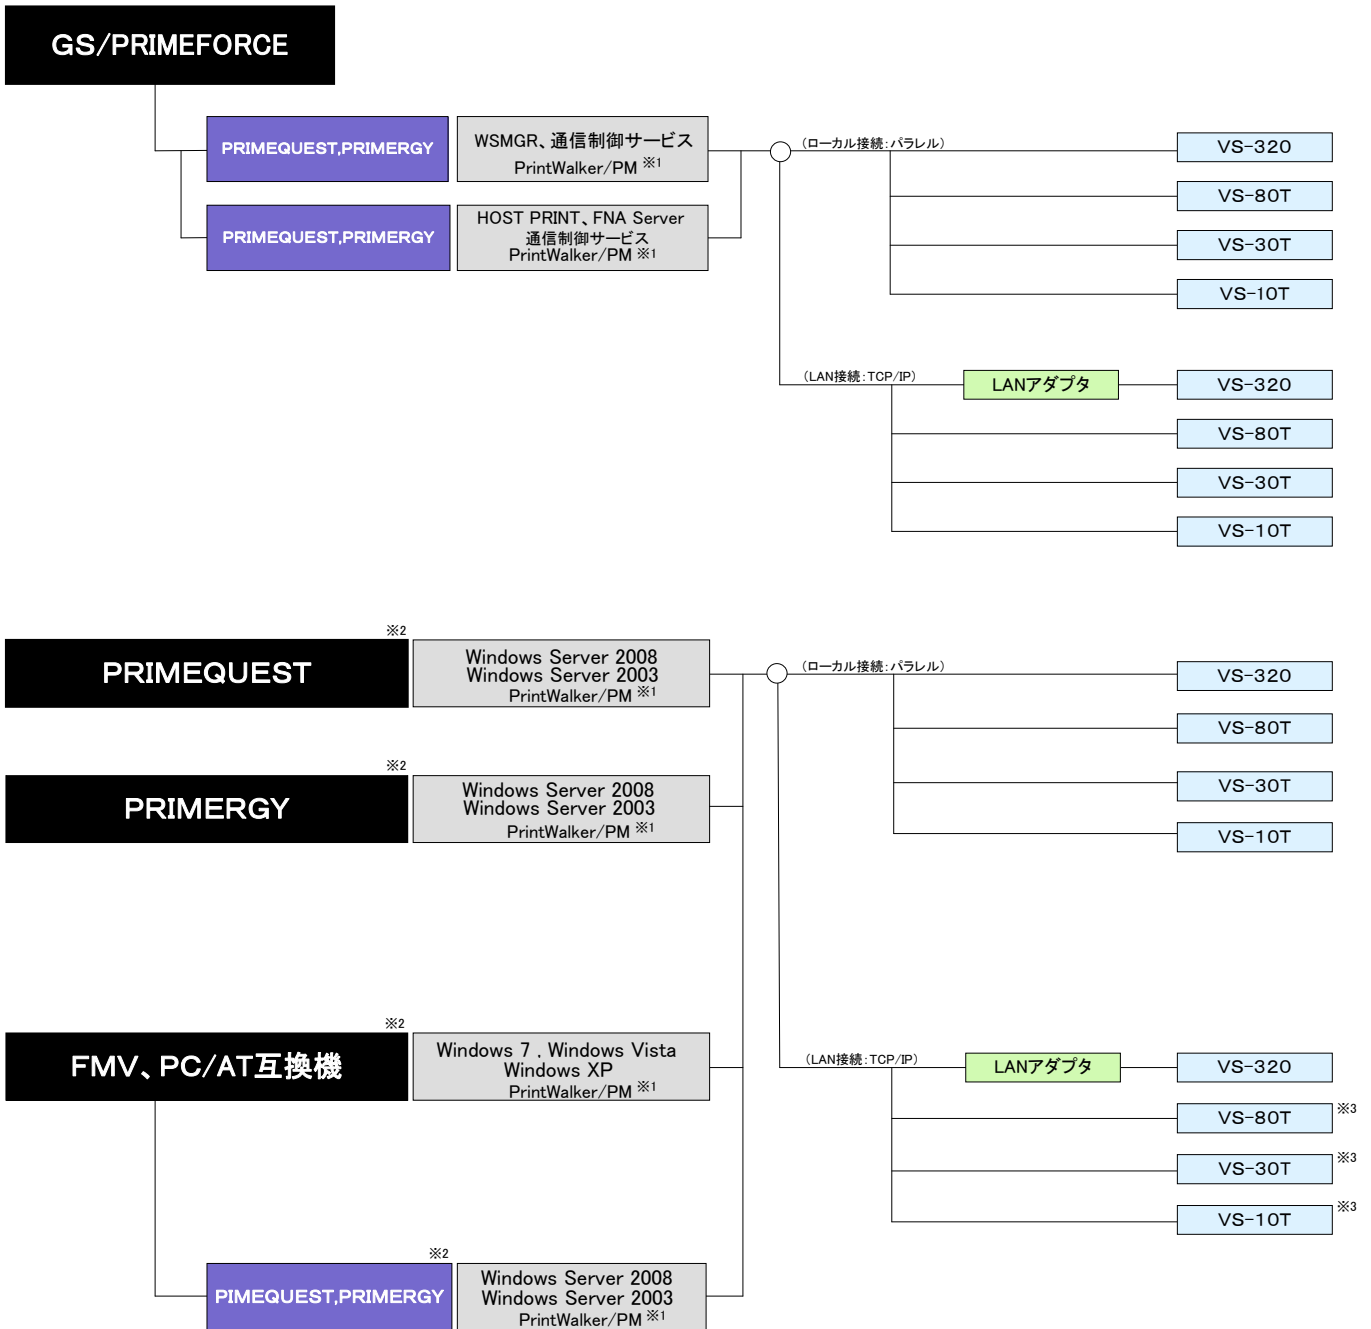

■ VSシリーズ接続構成図

VS対応機種および必要オプション

※1: PrintWalker/PMはVSシリーズプリンタに標準添付。
 ※2: OADGIに準拠した装置であれば、他社PCでもサポート可。
 ※3: LPDで印刷する場合は、PrintWalker/PMは不要です。
 LPDで印刷する場合は、ページ単位のエラーリカバリ機能はありません。