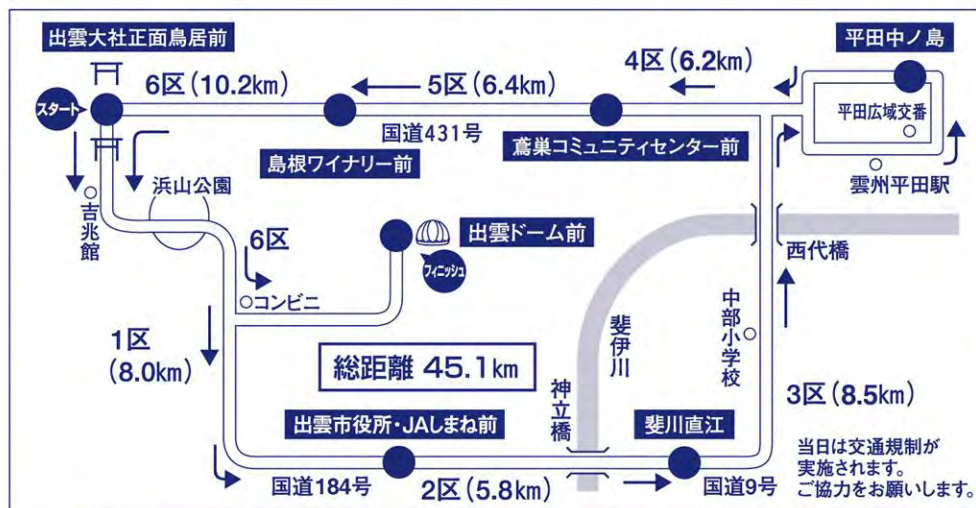

10/9 (体育の日) 13:00~15:25

開会式

10月8日(日)17時
出雲市民会館大ホール

入場無料

出場予定チーム (過去5大会順位)

	チーム名	28回大会	27回大会	25回大会	24回大会	23回大会
1	北海道学連選抜 (29回目)	16位	20位	20位	16位	16位
2	東北学連選抜 (29回目)	19位	18位	18位	19位	21位
3	青山学院大学 (8回目)	1位	1位	5位	1位	10位
4	東洋大学 (18回目)	9位	4位	2位	2位	1位
5	早稲田大学 (25回目)	8位	6位	4位	6位	3位
6	順天堂大学 (22回目)	7位	-	9位	7位	-
7	神奈川大学 (12回目)	-	-	-	-	-
8	中央学院大学 (8回目)	4位	7位	6位	-	-
9	日本体育大学 (19回目)	6位	-	3位	-	6位
10	法政大学 (12回目)	-	-	8位	-	-
11	駒澤大学 (25回目)	5位	3位	1位	5位	2位
12	東海大学 (19回目)	3位	5位	-	-	4位
13	北信越学連選抜 (29回目)	20位	19位	19位	15位	17位
14	岐阜経済大学 (初)	-	-	-	-	-
15	関西学院大学 (6回目)	-	-	13位	14位	14位
16	立命館大学 (15回目)	-	11位	-	13位	-
17	広島経済大学 (16回目)	12位	15位	22位	-	-
18	中国四国学連代表 (-)	-	-	-	-	-
19	第一工業大学 (22回目)	13位	14位	16位	12位	13位
20	日本文理大学 (12回目)	17位	16位	17位	17位	15位
21	アイビーリーグ選抜 (20回目)	14位	9位	14位	8位	8位

過去の優勝チーム

回数	チーム名	記録	総距離
第1回	日本大学	2:04:20	42.6km
第2回	大東文化大学	2:06:41	42.6km
第3回	山梨学院大学	2:06:10	42.6km
第4回	山梨学院大学	2:04:46	42.6km
第5回	山梨学院大学	2:05:30	42.6km
第6回	山梨学院大学	2:04:02	42.6km
第7回	山梨学院大学	2:04:34	42.6km
第8回	早稲田大学	2:05:11	42.6km
第9回	駒澤大学	2:05:21	42.6km
第10回	駒澤大学	2:04:48	43.1km
第11回	順天堂大学	2:04:57	43.1km
第12回	順天堂大学	2:05:26	43.1km
第13回	順天堂大学	2:09:49	44.0km
第14回	山梨学院大学	2:10:27	44.0km
第15回	日本大学	2:10:04	44.0km
第16回	日本大学	2:09:12	44.0km
第17回	東海大学	2:08:42	44.0km
第18回	東海大学	2:07:48	44.0km
第19回	東海大学	2:07:14	44.0km
第20回	日本大学	2:08:27	44.0km
第21回	日本大学	2:10:07	44.5km
第22回	早稲田大学	2:10:05	44.5km
第23回	東洋大学	2:10:43	44.5km
第24回	青山学院大学	2:09:41	44.5km
第25回	駒澤大学	2:09:11	44.5km
第26回	台風の影響により競技を中止しました		
第27回	青山学院大学	2:09:05	45.1km
第28回	青山学院大学	2:10:09	45.1km

先頭選手通過予定時刻

所	在	予定時刻
スタート	出雲大社正面鳥居前	13:05
第1中継所	出雲市役所・JALまね前	13:28頃
第2中継所	斐川直江	13:45頃
第3中継所	平田中ノ島	14:10頃
第4中継所	鳥根ワイナリー前	14:28頃
第5中継所	島根ワイナリー前	14:46頃
フィニッシュ	出雲ドーム前	15:16頃

出雲駅伝モバイルサイトはこちら
<http://www.izumo-ekiden.jp/m/>

【ご注意!】●環境への配慮等から、沿道での応援小旗は使用しないことにしています。
●会場周辺で不審なものを発見された場合は、むやみに触れずに、すみやかに下記事務局へ連絡をお願いします。

出雲全日本大学選抜駅伝競走組織委員会事務局 (出雲市文化スポーツ課内) TEL.0853-21-2341 <http://www.izumo-ekiden.jp/>