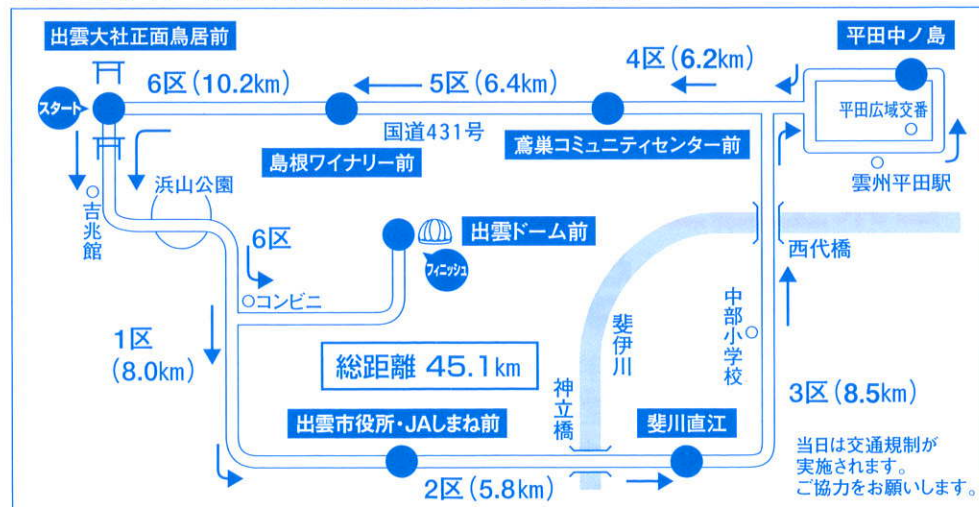

出場予定チーム (過去5大会順位)

	チーム名	27回大会	25回大会	24回大会	23回大会	22回大会
1	青山学院大学 (7回目)○	1位	5位	1位	10位	11位
2	山梨学院大学 (21回目)○	2位	-	4位	-	5位
3	駒澤大学 (24回目)○	3位	1位	5位	2位	3位
4	北海道学連選抜 (28回目)	20位	20位	16位	16位	16位
5	東北学連選抜 (28回目)	18位	18位	19位	21位	17位
6	東洋大学 (17回目)	4位	2位	2位	1位	4位
7	早稲田大学 (24回目)	6位	4位	6位	3位	1位
8	東海大学 (18回目)	5位	-	-	4位	-
9	順天堂大学 (21回目)	-	9位	7位	-	-
10	日本体育大学 (18回目)	-	3位	-	6位	2位
11	中央学院大学 (7回目)	7位	6位	-	-	-
12	帝京大学 (7回目)	-	12位	-	-	-
13	北信越学連選抜 (28回目)	19位	19位	15位	17位	21位
14	愛知工業大学 (10回目)	-	-	20位	-	-
15	関西学院大学 (6回目)	-	13位	14位	14位	-
16	京都産業大学 (25回目)	10位	11位	-	12位	9位
17	広島経済大学 (15回目)	15位	22位	-	-	-
18	中国四国学連選抜 (28回目)	21位	21位	18位	20位	20位
19	第一工業大学 (21回目)	14位	16位	12位	13位	10位
20	日本文理大学 (11回目)	16位	17位	17位	15位	19位
21	アイビーリーグ選抜 (19回目)	9位	14位	8位	8位	15位

※出場チームは、シードチーム(○)、日本学生陸上競技連合推薦による大学単独チーム、選抜チーム。

過去の優勝チーム

回数	チーム名	記録	総距離
第1回	日本大学	2:04:20	42.6km
第2回	大東文化大学	2:06:41	42.6km
第3回	山梨学院大学	2:06:10	42.6km
第4回	山梨学院大学	2:04:46	42.6km
第5回	山梨学院大学	2:05:30	42.6km
第6回	山梨学院大学	2:04:02	42.6km
第7回	山梨学院大学	2:04:34	42.6km
第8回	早稲田大学	2:05:11	42.6km
第9回	駒澤大学	2:05:21	42.6km
第10回	駒澤大学	2:04:48	43.1km
第11回	順天堂大学	2:04:57	43.1km
第12回	順天堂大学	2:05:26	43.1km
第13回	順天堂大学	2:09:49	44.0km
第14回	山梨学院大学	2:10:27	44.0km
第15回	日本大学	2:10:04	44.0km
第16回	日本大学	2:09:12	44.0km
第17回	東海大学	2:08:42	44.0km
第18回	東海大学	2:07:48	44.0km
第19回	東海大学	2:07:14	44.0km
第20回	日本大学	2:08:27	44.0km
第21回	日本大学	2:10:07	44.5km
第22回	早稲田大学	2:10:05	44.5km
第23回	東洋大学	2:10:43	44.5km
第24回	青山学院大学	2:09:41	44.5km
第25回	駒澤大学	2:09:11	44.5km
第26回	台風の影響により競技を中止しました		
第27回	青山学院大学	2:09:05	45.1km

先頭選手通過予定時刻

	所在	予定時刻
スタート	出雲大社正面鳥居前	13:05
第1中継所	出雲市役所・JALまね前	13:28頃
第2中継所	斐川直江	13:45頃
第3中継所	平田中ノ島	14:10頃
第4中継所	鳶巣コミュニティセンター前	14:28頃
第5中継所	島根ワイナリー前	14:46頃
フィニッシュ	出雲ドーム前	15:16頃

出雲駅伝モバイルサイトはこちら
<http://www.izumo-ekiden.jp/m/>

【ご注意!】 ●環境への配慮等から、沿道での応援小旗は使用しないことにしています。
●会場周辺で不審なものを発見された場合は、むやみに触れず、すみやかに下記事務局へ連絡をお願いします。