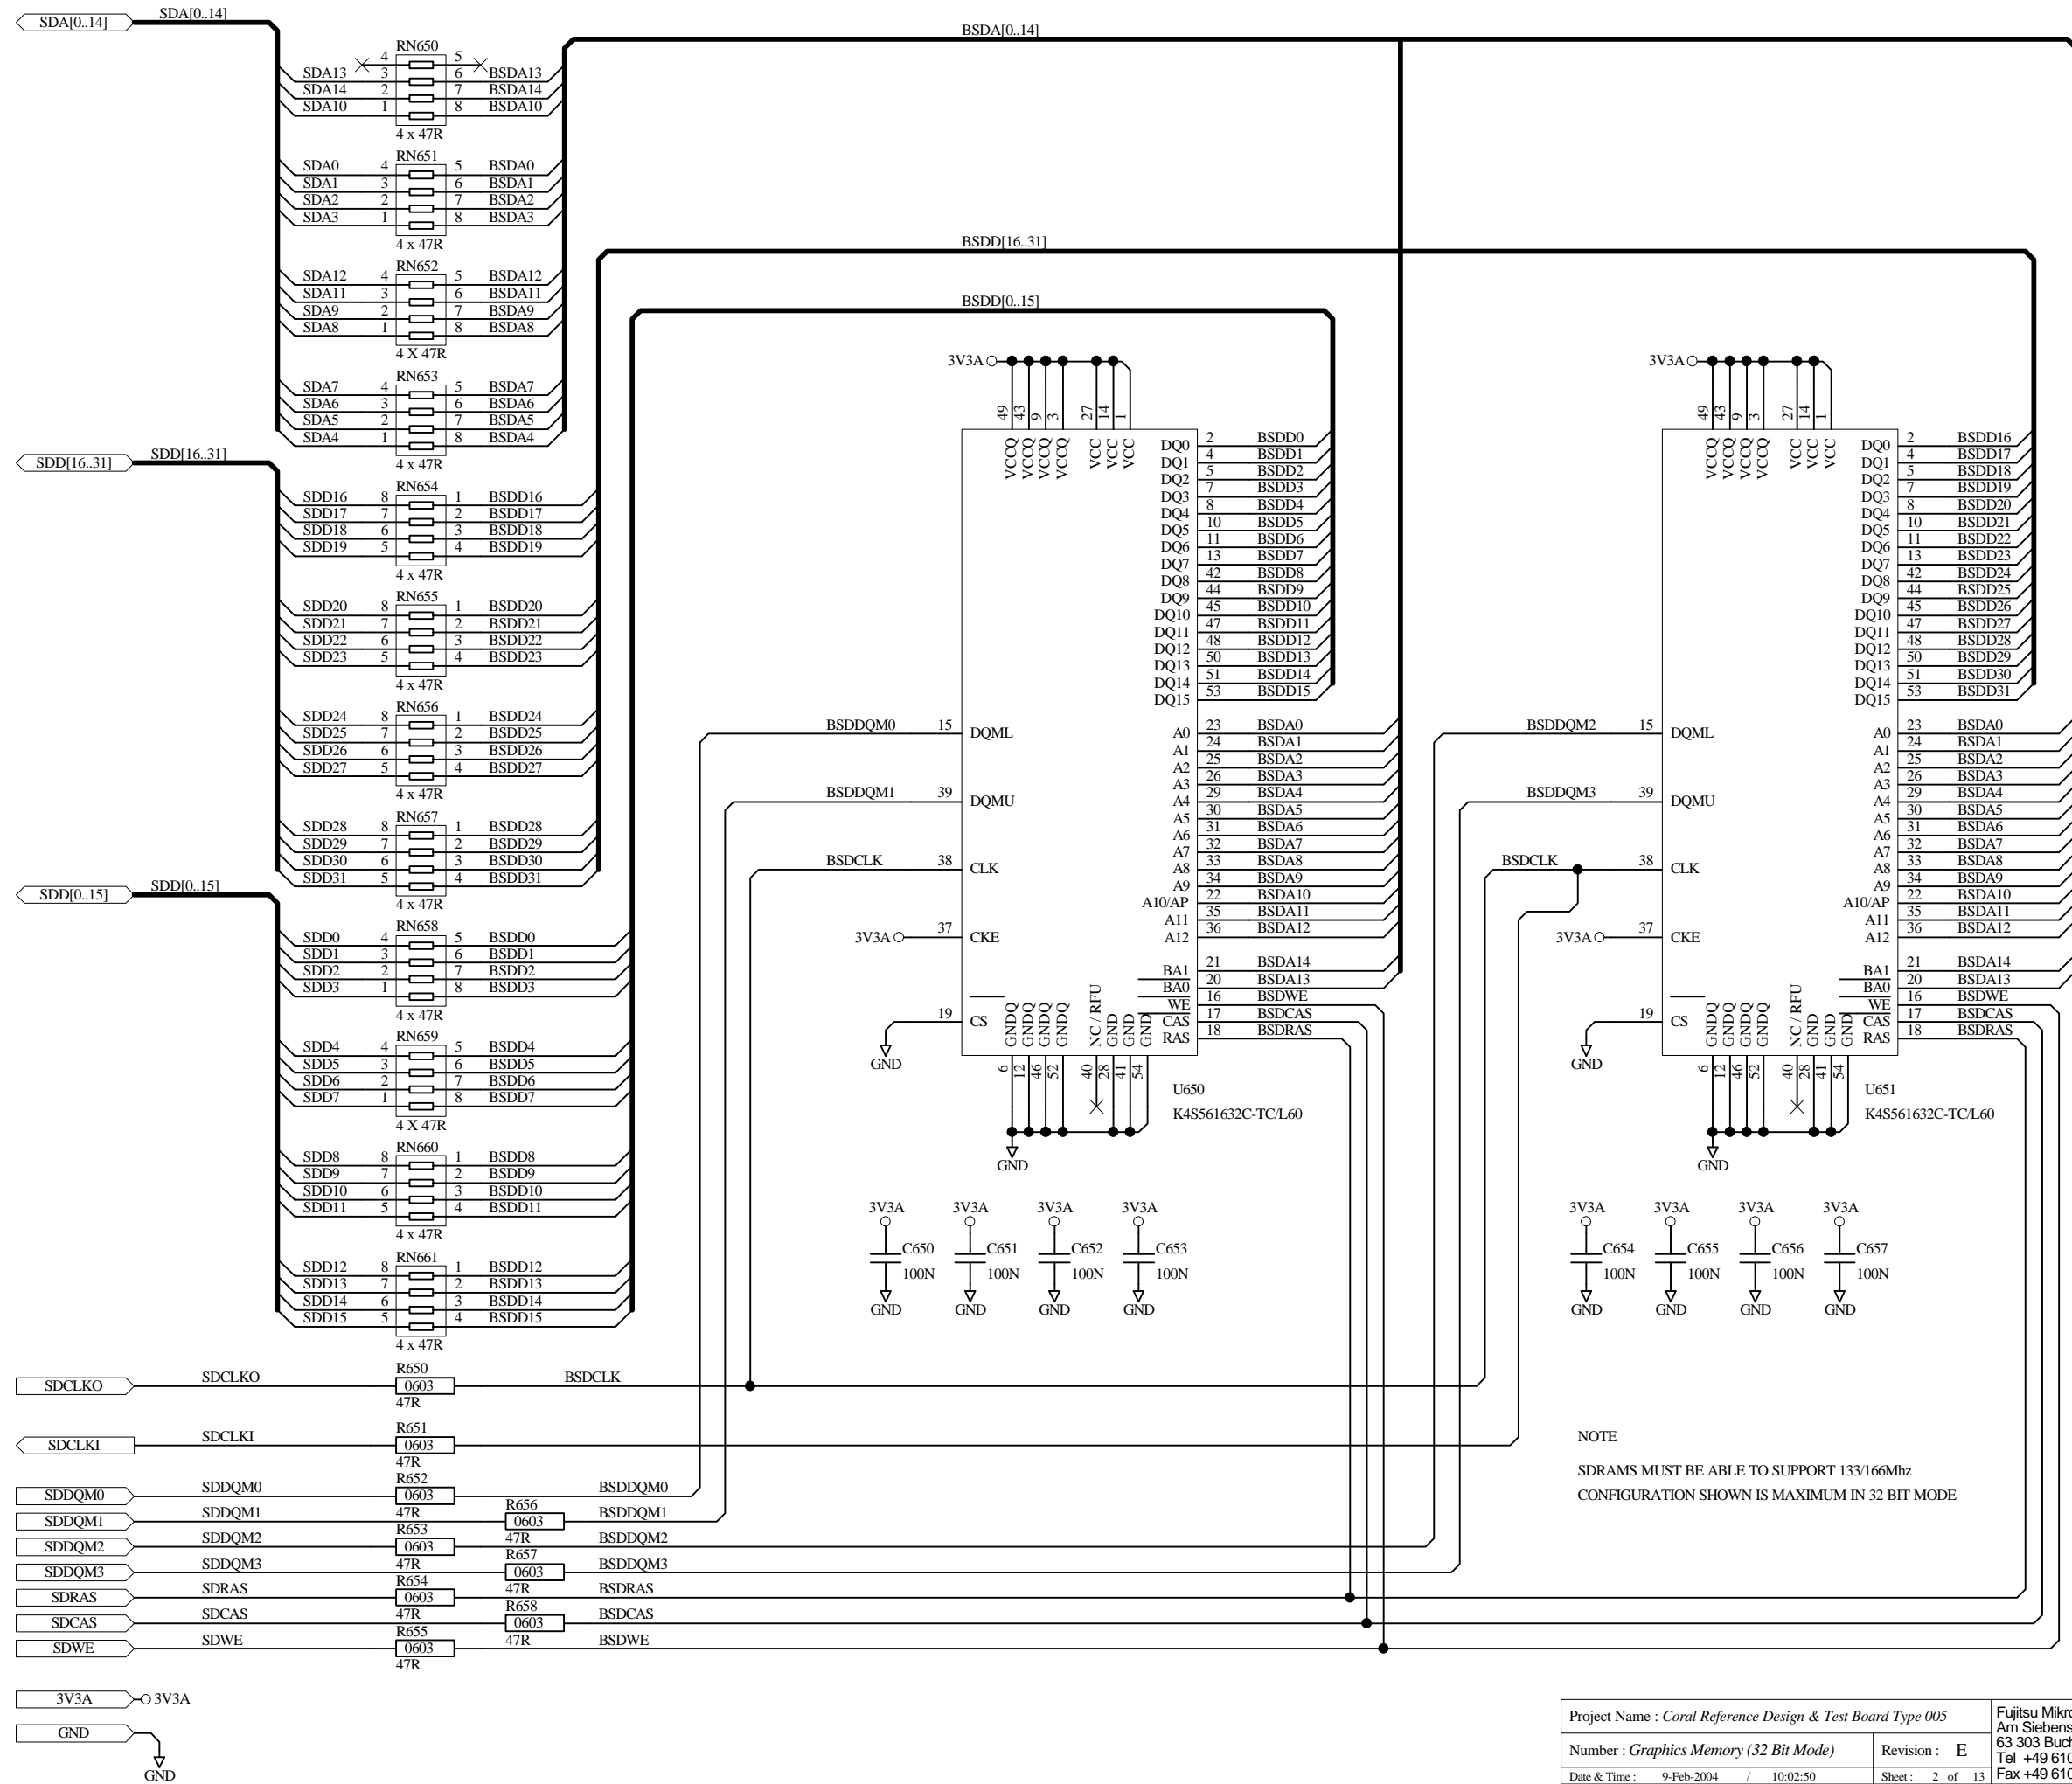

By RSD Communications Ltd

http://www.rsd.tv

Project Name : Coral Reference Design & Test Board Type 005		Fujitsu Mikroelektronik GmbH Am Siebenstein 6-10 63 303 Buchschlag Tel +49 6103 6900 Fax +49 6103 690122	
Number : Project Top Sheet	Revision : E		
Date & Time : 9-Feb-2004 / 10:02:49	Sheet : 1 of 13		
Filename : D:\Coral TB 005\Coral TB 005.DDB - MB86295-PCI005.PRJ		Author : John A. Ross	Size : A3