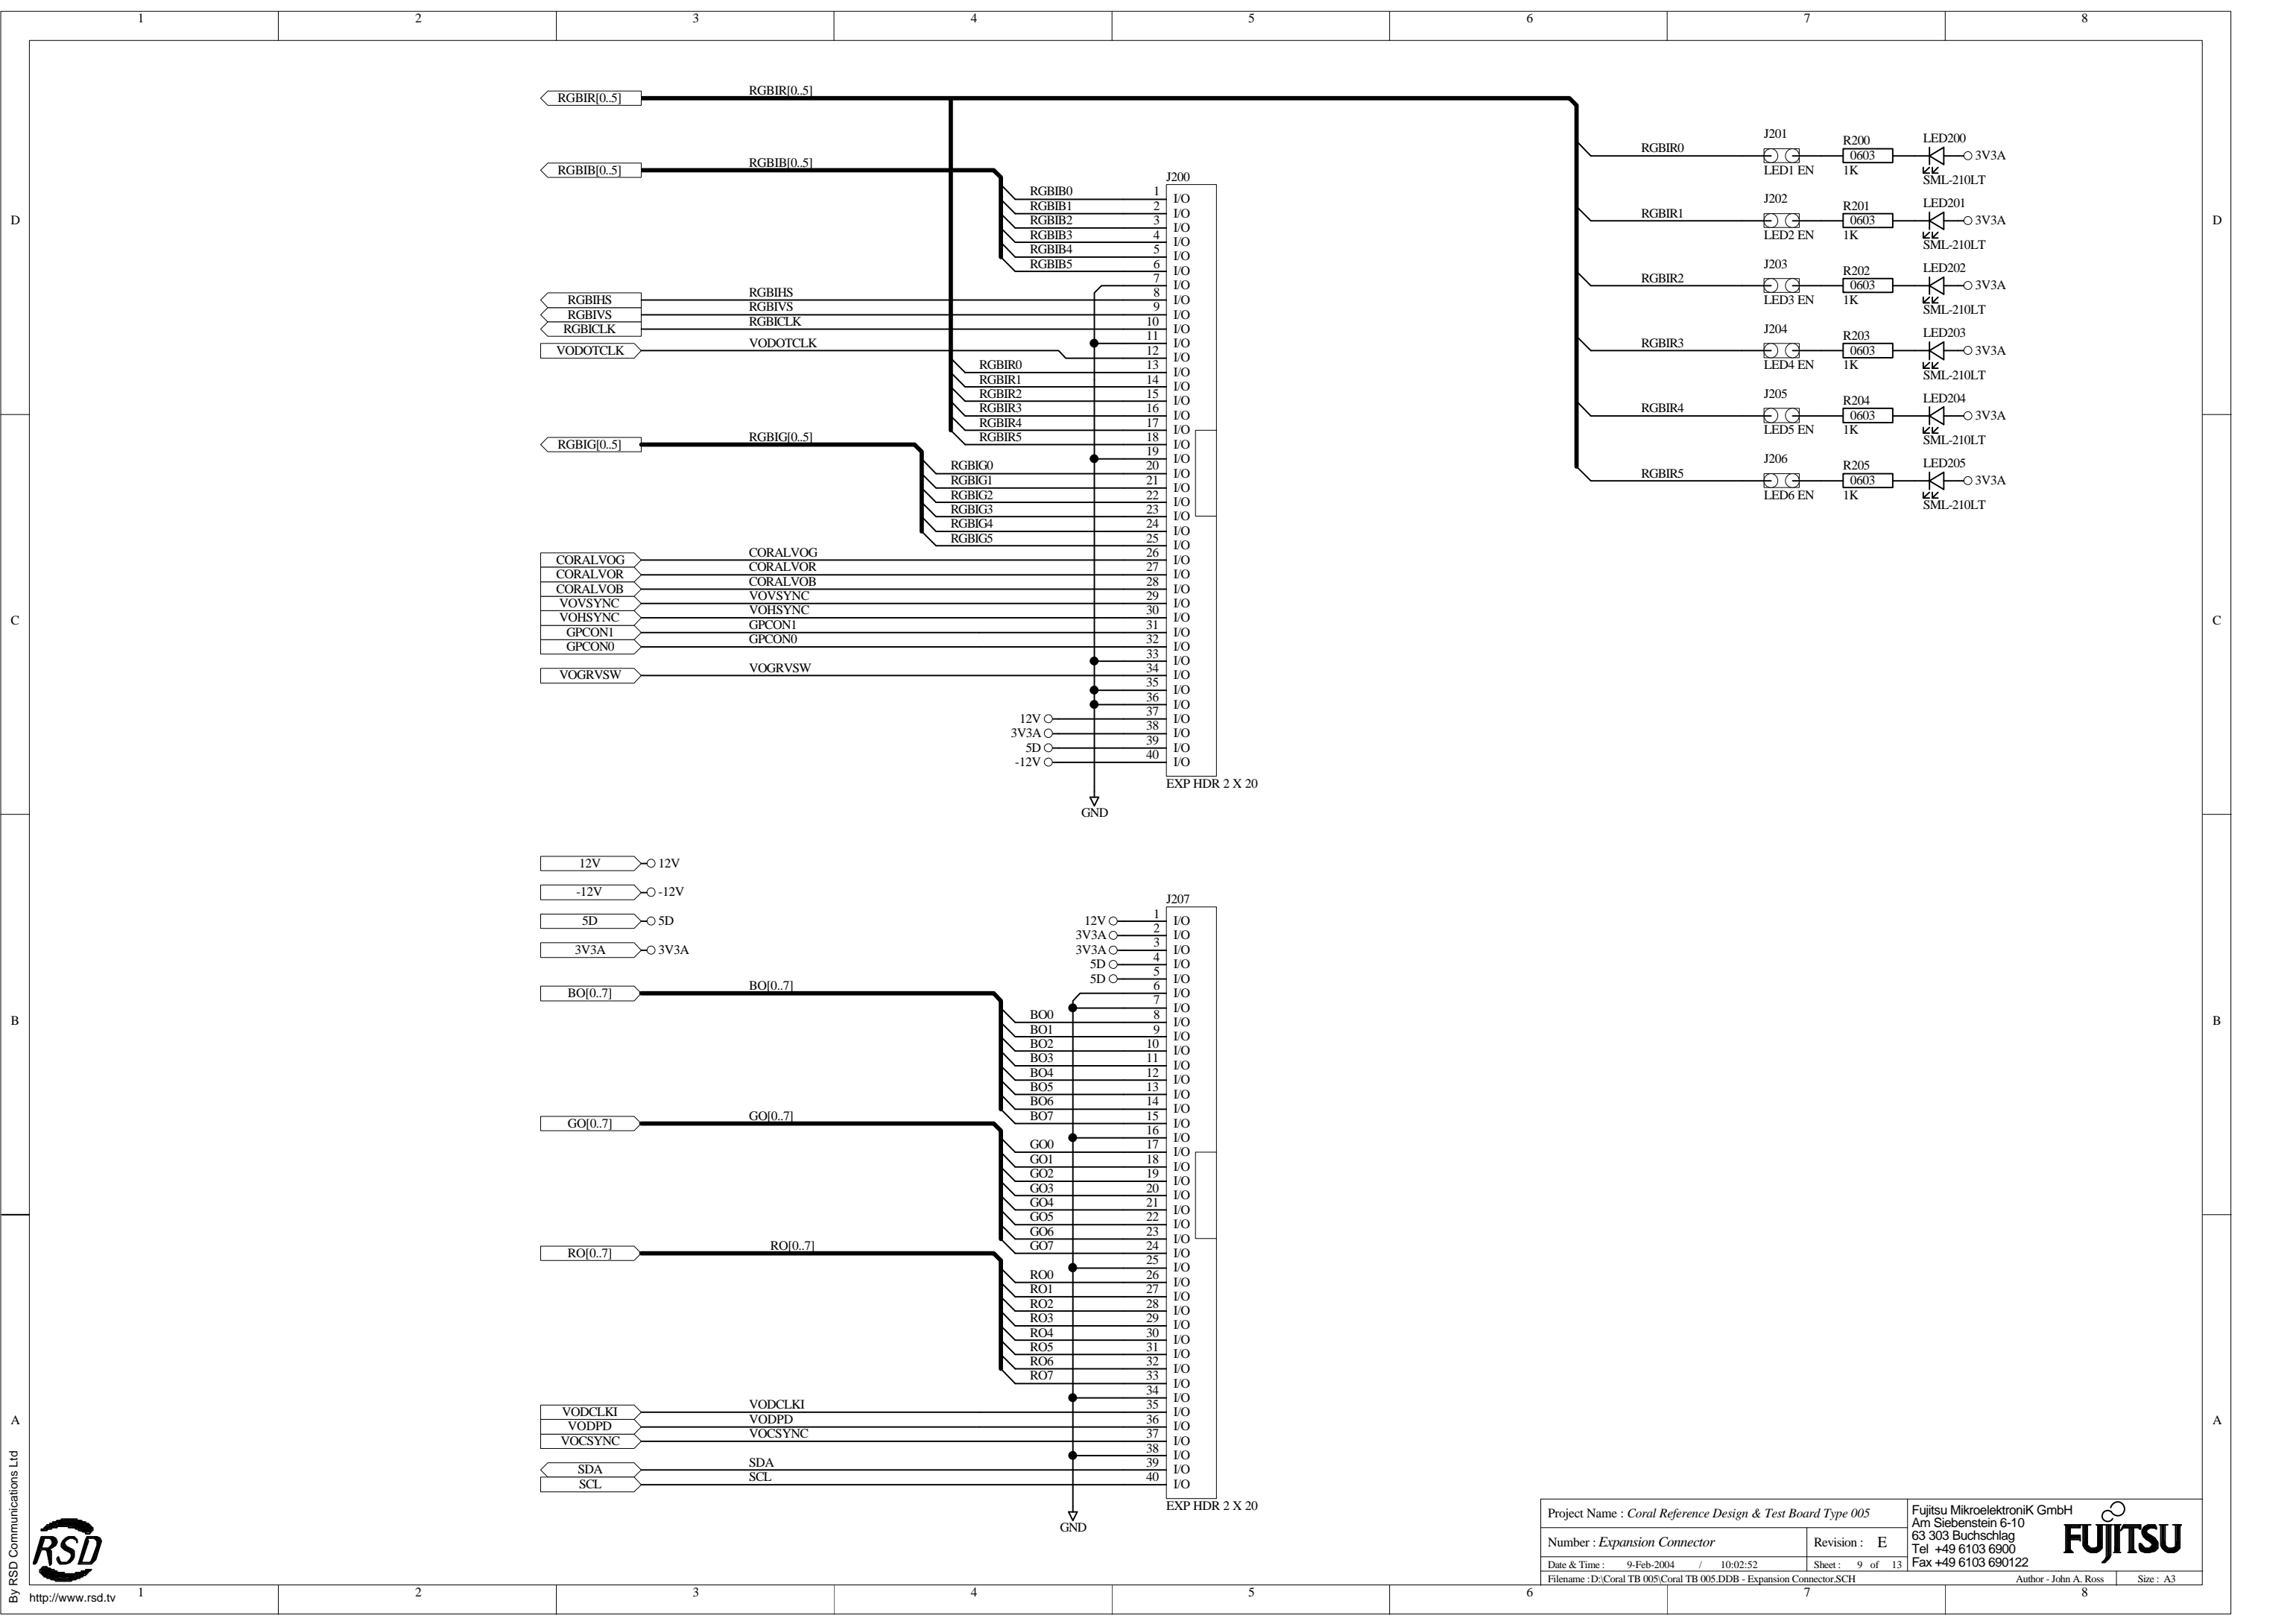

By RSD Communications Ltd

http://www.rsd.tv

Project Name : Coral Reference Design & Test Board Type 005		Fujitsu Mikroelektronik GmbH Am Siebenstein 6-10 63 303 Buchschlag Tel +49 6103 6900 Fax +49 6103 690122	
Number : Expansion Connector	Revision : E		
Date & Time : 9-Feb-2004 / 10:02:52	Sheet : 9 of 13		
Filename : D:\Coral TB 005\Coral TB 005.DDB - Expansion Connector.SCH		Author - John A. Ross	Size : A3