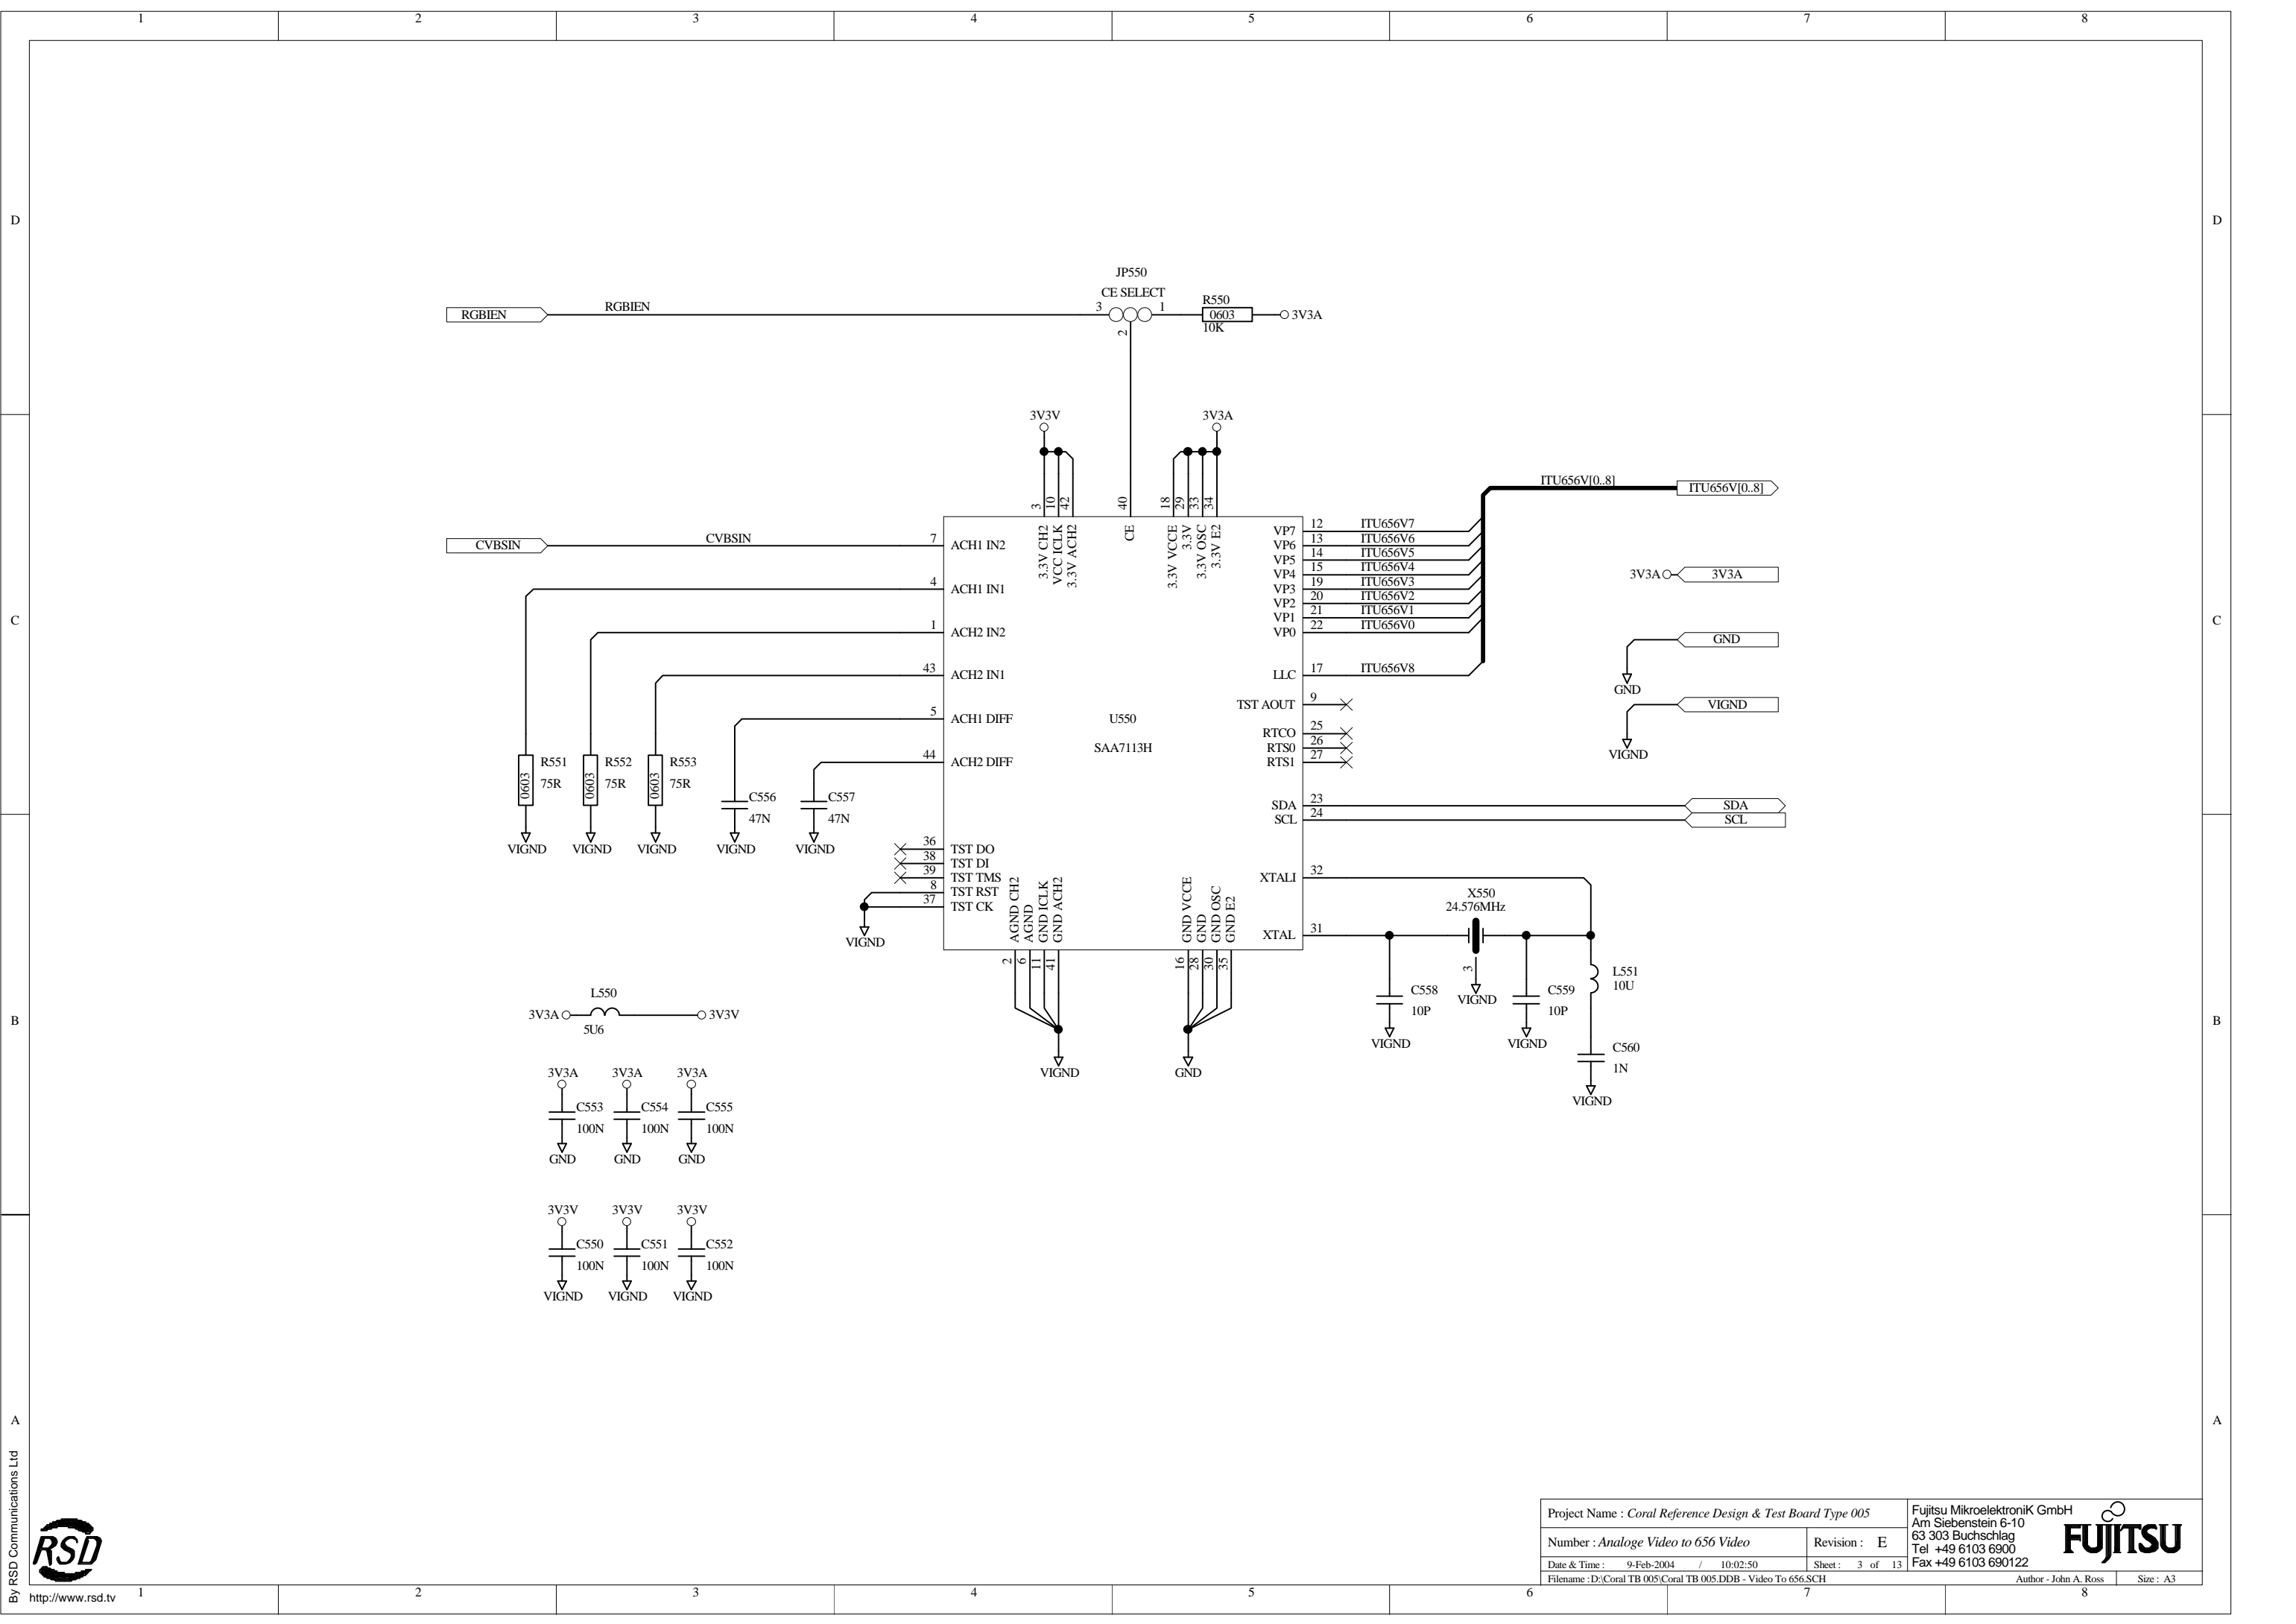

By RSD Communications Ltd

http://www.rsd.tv

Project Name : Coral Reference Design & Test Board Type 005		Fujitsu Mikroelektronik GmbH Am Siebenstein 6-10 63 303 Buchschlag Tel +49 6103 6900 Fax +49 6103 690122	
Number : Analogue Video to 656 Video	Revision : E		
Date & Time : 9-Feb-2004 / 10:02:50	Sheet : 3 of 13		
Filename : D:\Coral TB 005\Coral TB 005.DDB - Video To 656.SCH		Author - John A. Ross	Size : A3