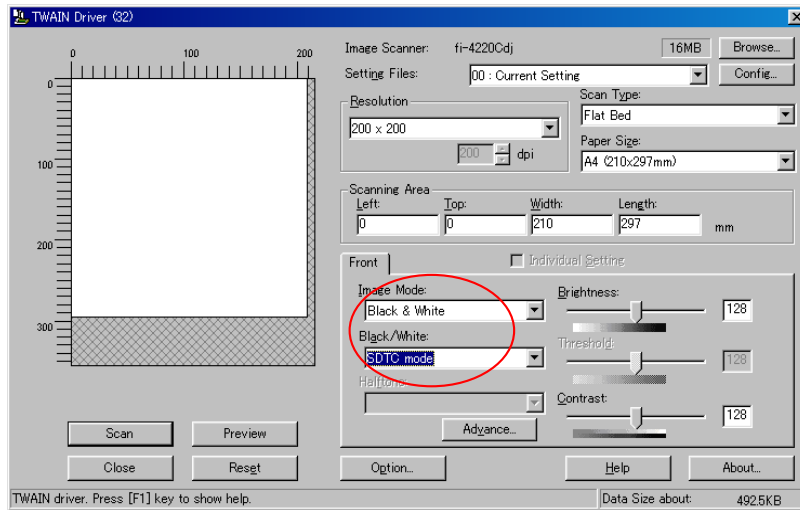

PANTONE DropOut Confirmation

Model fi-4220C
 Color sample PANTONE by Letraset Color PaperSelector Uncoated 1,2
 Environment
 - Application software ScandAll21
 - Driver FUJITSU TWAIN32 DRIVER Version 8.8.25
 - Scanning mode Fixed slice, binary (Slice = 128
 Resolution: 200dpi
 White level following: Invalid
 Drop out color designation Red/Green/Blue
 Others: Driver default setting
 - Judgement method Visual examiner
 (Except dust and dirt)

For reference: Auto binary

PANTONE by Letraset Color PaperSelector Uncoated 1,2

○ : Dropped out

× : Not dropped out

Control No	PANTONE No	Fixed slice, binary (slice: 128)			[Reference] DTC mode		
		R	G	B	R	G	B
48	101	○	○	×	○	○	×
47	102	○	○	×	○	○	×
51	103	○	○	×	○	○	×
359	104	×	×	×	×	×	×
344	105	×	×	×	×	×	×
46	106	○	○	×	○	○	×
45	107	○	○	×	○	○	×
44	108	○	○	×	○	○	×
43	109	○	○	×	○	○	×
351	110	○	×	×	○	×	×
255	111	×	×	×	×	×	×
352	112	×	×	×	×	×	×
42	113	○	○	×	○	○	×
41	114	○	○	×	○	○	×
40	115	○	○	×	○	○	×
55	116	○	○	×	○	○	×
362	117	×	×	×	×	×	×
356	118	×	×	×	×	×	×
361	119	×	×	×	×	×	×
39	120	○	○	×	○	○	×
38	121	○	○	×	○	○	×
58	122	○	○	×	○	○	×
233	123	○	○	×	○	×	×
144	124	○	×	×	○	×	×
155	125	×	×	×	×	×	×
158	126	×	×	×	×	×	×
37	127	○	○	×	○	○	×
36	128	○	○	×	○	○	×
56	129	○	○	×	○	○	×
235	130	○	×	×	○	×	×
163	131	○	×	×	×	×	×
164	132	×	×	×	×	×	×
165	133	×	×	×	×	×	×
35	134	○	○	×	○	○	×
34	135	○	○	×	○	○	×
60	136	○	○	×	○	○	×
254	137	○	×	×	○	×	×
239	138	○	×	×	○	×	×
151	139	×	×	×	×	×	×
152	140	×	×	×	×	×	×
33	141	○	○	×	○	○	×
250	142	○	○	×	○	×	×
143	143	○	×	×	○	×	×
145	144	○	×	×	○	×	×
146	145	×	×	×	×	×	×
159	146	×	×	×	×	×	×
150	147	×	×	×	×	×	×
32	148	○	○	×	○	○	×
31	149	○	○	×	○	○	×
252	150	○	×	×	○	×	×
237	151	○	×	×	○	×	×
147	152	○	×	×	○	×	×
160	153	×	×	×	×	×	×
161	154	×	×	×	×	×	×
30	155	○	○	○	○	○	○
57	156	○	○	×	○	○	×
236	157	○	×	×	○	×	×
186	158	○	×	×	○	×	×
181	159	○	×	×	○	×	×
197	160	×	×	×	×	×	×
190	161	×	×	×	×	×	×
59	162	○	○	×	○	○	×