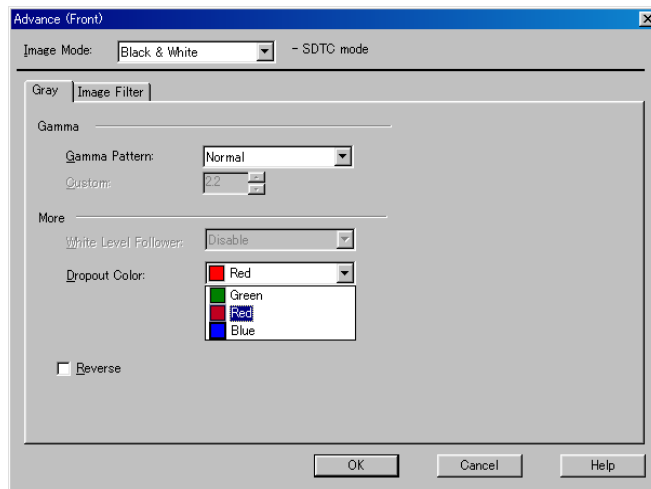

PANTONE DropOut Confirmation

Model fi-4220C
 Color sample PANTONE by Letraset Color PaperSelector Uncoated 1,2
 Environment
 - Application software ScandAll21
 - Driver FUJITSU TWAIN32 DRIVER Version 8.8.25
 - Scanning mode Fixed slice, binary (Slice = 128
 Resolution: 200dpi
 White level following: Invalid
 Drop out color designation Red/Green/Blue
 Others: Driver default setting
 - Judgement method Visual examiner
 (Except dust and dirt)

For reference: Auto binary

PANTONE by Letraset Color PaperSelector Uncoated 1,2

○ : Dropped out

× : Not dropped out

Control No	PANTONE No	Fixed slice, binary (slice: 128)			[Reference] DTC mode		
		R	G	B	R	G	B
48	101	○	○	×	○	○	×
47	102	○	○	×	○	○	×
51	103	○	○	×	○	○	×
359	104	×	×	×	×	×	×
344	105	×	×	×	×	×	×
46	106	○	○	×	○	○	×
45	107	○	○	×	○	○	×
44	108	○	○	×	○	○	×
43	109	○	○	×	○	○	×
351	110	○	×	×	○	×	×
255	111	×	×	×	×	×	×
352	112	×	×	×	×	×	×
42	113	○	○	×	○	○	×
41	114	○	○	×	○	○	×
40	115	○	○	×	○	○	×
55	116	○	○	×	○	○	×
362	117	×	×	×	×	×	×
356	118	×	×	×	×	×	×
361	119	×	×	×	×	×	×
39	120	○	○	×	○	○	×
38	121	○	○	×	○	○	×
58	122	○	○	×	○	○	×
233	123	○	○	×	○	×	×
144	124	○	×	×	○	×	×
155	125	×	×	×	×	×	×
158	126	×	×	×	×	×	×
37	127	○	○	×	○	○	×
36	128	○	○	×	○	○	×
56	129	○	○	×	○	○	×
235	130	○	×	×	○	×	×
163	131	○	×	×	×	×	×
164	132	×	×	×	×	×	×
165	133	×	×	×	×	×	×
35	134	○	○	×	○	○	×
34	135	○	○	×	○	○	×
60	136	○	○	×	○	○	×
254	137	○	×	×	○	×	×
239	138	○	×	×	○	×	×
151	139	×	×	×	×	×	×
152	140	×	×	×	×	×	×
33	141	○	○	×	○	○	×
250	142	○	○	×	○	×	×
143	143	○	×	×	○	×	×
145	144	○	×	×	○	×	×
146	145	×	×	×	×	×	×
159	146	×	×	×	×	×	×
150	147	×	×	×	×	×	×
32	148	○	○	×	○	○	×
31	149	○	○	×	○	○	×
252	150	○	×	×	○	×	×
237	151	○	×	×	○	×	×
147	152	○	×	×	○	×	×
160	153	×	×	×	×	×	×
161	154	×	×	×	×	×	×
30	155	○	○	○	○	○	○
57	156	○	○	×	○	○	×
236	157	○	×	×	○	×	×
186	158	○	×	×	○	×	×
181	159	○	×	×	○	×	×
197	160	×	×	×	×	×	×
190	161	×	×	×	×	×	×
59	162	○	○	×	○	○	×