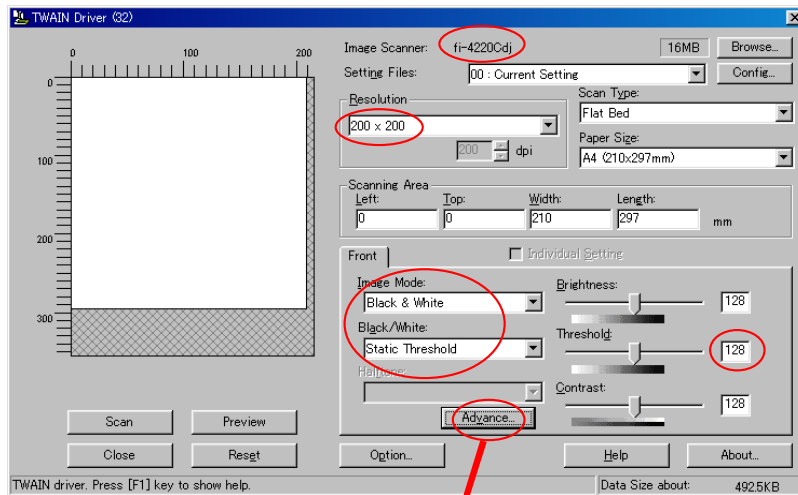

PANTONE DropOut Confirmation

Model fi-4220C
 Color sample PANTONE by Letraset Color PaperSelector Uncoated 1,2
 Environment
 - Application software ScandAll21
 - Driver FUJITSU TWAIN32 DRIVER Version 8.8.25
 - Scanning mode Fixed slice, binary (Slice = 128
 Resolution: 200dpi
 White level following: Invalid
 Drop out color designation Red/Green/Blue
 Others: Driver default setting
 - Judgement method Visual examiner
 (Except dust and dirt)

For reference: Auto binary

PANTONE by Letraset Color PaperSelector Uncoated 1,2

○ : Dropped out

× : Not dropped out

Control No	PANTONE No	Fixed slice, binary (slice: 128)			[Reference] DTC mode		
		R	G	B	R	G	B
48	101	○	○	×	○	○	×
47	102	○	○	×	○	○	×
51	103	○	○	×	○	○	×
359	104	×	×	×	×	×	×
344	105	×	×	×	×	×	×
46	106	○	○	×	○	○	×
45	107	○	○	×	○	○	×
44	108	○	○	×	○	○	×
43	109	○	○	×	○	○	×
351	110	○	×	×	○	×	×
255	111	×	×	×	×	×	×
352	112	×	×	×	×	×	×
42	113	○	○	×	○	○	×
41	114	○	○	×	○	○	×
40	115	○	○	×	○	○	×
55	116	○	○	×	○	○	×
362	117	×	×	×	×	×	×
356	118	×	×	×	×	×	×
361	119	×	×	×	×	×	×
39	120	○	○	×	○	○	×
38	121	○	○	×	○	○	×
58	122	○	○	×	○	○	×
233	123	○	○	×	○	×	×
144	124	○	×	×	○	×	×
155	125	×	×	×	×	×	×
158	126	×	×	×	×	×	×
37	127	○	○	×	○	○	×
36	128	○	○	×	○	○	×
56	129	○	○	×	○	○	×
235	130	○	×	×	○	×	×
163	131	○	×	×	×	×	×
164	132	×	×	×	×	×	×
165	133	×	×	×	×	×	×
35	134	○	○	×	○	○	×
34	135	○	○	×	○	○	×
60	136	○	○	×	○	○	×
254	137	○	×	×	○	×	×
239	138	○	×	×	○	×	×
151	139	×	×	×	×	×	×
152	140	×	×	×	×	×	×
33	141	○	○	×	○	○	×
250	142	○	○	×	○	×	×
143	143	○	×	×	○	×	×
145	144	○	×	×	○	×	×
146	145	×	×	×	×	×	×
159	146	×	×	×	×	×	×
150	147	×	×	×	×	×	×
32	148	○	○	×	○	○	×
31	149	○	○	×	○	○	×
252	150	○	×	×	○	×	×
237	151	○	×	×	○	×	×
147	152	○	×	×	○	×	×
160	153	×	×	×	×	×	×
161	154	×	×	×	×	×	×
30	155	○	○	○	○	○	○
57	156	○	○	×	○	○	×
236	157	○	×	×	○	×	×
186	158	○	×	×	○	×	×
181	159	○	×	×	○	×	×
197	160	×	×	×	×	×	×
190	161	×	×	×	×	×	×
59	162	○	○	×	○	○	×