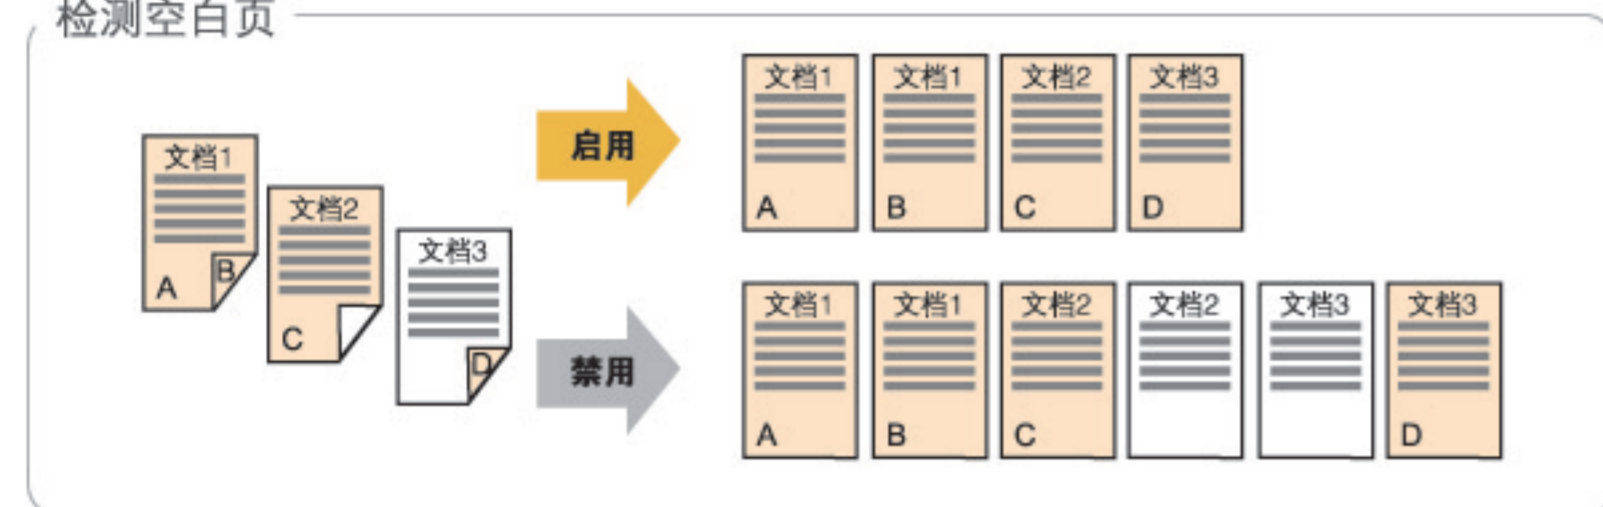

简易、快速、小巧

· 数字化海量办公文档。

通过扫描，您可以将能被多种应用软件使用的数据存储于计算机中，有效减少纸张存储空间。

· 按照用户所希望的方式显示图像。

检测空白页

自动纠偏并自动定向

· 快速

以每分钟扫描 18 张(36 面)A4 文档的速度，不间断扫描 50 张纸。

· 底座尺寸小于A4纸张大小。

扫描从名片到A4纸张范围内的混合文档

- 自动检测纸张大小。用户可同时扫描多页混合尺寸文档。
- ScanSnap A3 Carrier Sheet。使用 Carrier Sheet (可增购) 来扫描诸如杂志、报纸，以及照片等较大尺寸(A4/A3)的纸张。

S510与Microsoft Office 联接，加速扫描

- 轻松使用“快捷菜单”中的功能。
- S510 可将扫描后的图像以电子邮件附件形式发送，并用扫描代替复印。
- 扫描所产生的可编辑图片被直接导入到 Microsoft Word, Excel 和 PowerPoint 文件中。

“一键”生成PDF文件

- 只需“一键式”按钮，即可产生PDF文件。
- 自动将扫描数据转换成可查找的PDF文件。

有效组织名片信息

- 将大量名片信息扫描存入到数字名片夹。
- 用户可以将名片数据信息导入到Excel, OutlookExpress 以及其它数据库中，方便未来使用。

高效管理数字化数据

- S510 可将扫描后的 PDF 和 JPEG 文件以缩略图显示。
- 以关键字查找 PDF 文件。
- 当用户的计算机处于闲置状态时，“ScanSnap Organizer”软件可通过OCR功能，以后台工作模式自动处理图像数据，生成可查找的PDF文件。

富士通彩色图像扫描仪技术规格表

产品名称	ScanSnap S510	
扫描仪类型	ADF(自动送纸器)，双面扫描	
扫描模式	彩色/黑白/彩色黑白自动检测	
图像传感器	彩色CCD x 2	
光源	白色冷阴极荧光灯	
输出分辨率	黑白	300/400/600/1200dpi(通过驱动增加)
	彩色	150/200/300/600dpi
扫描速度 (A4, 纵向)	标准模式	彩色150dpi, 黑白300dpi 单面, 双面, 18页/分, 36面/分
	普通模式	彩色200dpi, 黑白400dpi 单面, 双面, 12页/分, 24面/分
	优化模式	彩色300dpi, 黑白600dpi 单面, 双面, 6页/分, 12面/分
	精细模式	彩色600dpi, 黑白1200dpi 单面, 双面, 0.6页/分, 1.2面/分
扫描范围	A4,A5,A6,B5,B6,名片,letter,legal或自定义大小(可设置10种纸张类型;最大216 x 360 mm,最小50.8 x 50.8mm)/自动识别纸张大小。 使用“Carrier Sheet”(文件护套)不仅可扫描以上列举的纸张,也可扫描A3,B4, Double letter和相片。	
纸重(厚度)	52g/m²-127g/m²	
纸张容量	50张(A4,80g/m²)	
接口	USB2.0/USB1.1	
背景	白色	
驱动程序	ScanSnap专用驱动程序 (不支持TWAIN/ISIS™)	
电源要求	100-240V交流电	
电源功耗	操作状态: ≤28W; 待机状态: ≤6W	
操作环境	温度:5℃-35℃,相对湿度:20%-80%	
体积	284(W) x 157(D) x 158 (H) mm	
重量	重量2.7kg	

请联系以下经销商:

富士通香港有限公司

香港港岛东太古坊英皇道979号林肯大厦10楼
电话:(852)2827 5780
图文传真:(852) 2828 2815
香港网址:<http://hk.fujitsu.com>
中国网址:<http://cn.fujitsu.com>
外设产品:E-MAIL:peripherals@hk.fujitsu.com

外设产品咨询热线:800 830 6790