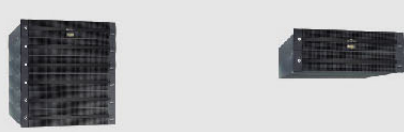

- 业界最大的在线存储系统，最大在线容量可达1.36PB
- 端到端的4Gb接口，性能出众，功能强大
- 具有大型机级别的可靠性，保证用户的关键数据的绝对安全和可靠
- 广泛的支持IBM AIX, HP-UX, Solaris, Linux和Windows操作系统
- 业界首家支持MADID技术的绿色存储系统,省电20%
- 业界唯一支持SCSI远程数据拷贝,实现低成本容灾
- 业界唯一支持硬盘内部数据加密,保证用户数据的绝对安全
- 支持RAID6技术,数据可靠性更进一步

ETERNUS8000 高端存储系列

- SPC-1评测值达60004 IOPS, 性能世界第一, 引领中档存储系统
- 功能强大, 可与高端存储ETERNUS 8000互连互通, 具有极高的性价比
- 完整的存储管理软件, 提供快照、克隆和存储资源管理功能
- 广泛的支持IBM AIX, HP-UX, Solaris, Linux和Windows操作系统
- 业界首家支持MADID技术的绿色存储系统,省电20%
- 业界唯一支持SCSI远程数据拷贝, 实现低成本容灾
- 业界唯一支持硬盘内部数据加密, 保证用户数据的绝对安全
- 支持RAID6技术, 数据可靠性更进一步

ETERNUS4000 中档存储系列

- 小空间, 低功耗, 大容量, 最大12U高度可容纳54TB存储容量
- 广泛的支持IBM AIX, HP-UX, Solaris, Linux和Windows操作系统
- 业界首家支持MADID技术的绿色存储系统,省电20%
- 支持RAID6技术, 数据可靠性更进一步

ETERNUS2000 入门级存储系统

ETERNUS 存储系统

ETERNUS代表了Fujitsu (富士通) 公司在业界领先的企业存储系统的专业水准, 不但性能过人, 而且数据的安全性更是首屈一指。作为专业的一线存储厂商, Fujitsu (富士通) 从上世纪70年代起生产大型机的独立外部存储设备, 随后在90年代正式推出了以“ETERNUS”为名的开放系统的存储设备, 专为满足苛刻业务需求而设计。“ETERNUS”意为永恒, 象征了Fujitsu (富士通) 存储系统的高可靠性和高性能。

THE POSSIBILITIES ARE INFINITE

富士通 (中国) 信息系统有限公司
电话: (86 21) 5887 1000
传真: (86 21) 5877 5286
电邮: marketing@cn.fujitsu.com(产品信息)
partner@cn.fujitsu.com(渠道招募)
网站: http://cn.fujitsu.com
平台合作伙伴中心: http://ppartner.cn.fujitsu.com

本册版权归富士通 (中国) 信息系统有限公司所有。所有出现在本册中的商标和产品名称均为其各自商标所有人所属。

ETERNUS 存储系统

From Giga-bytes to Peta-bytes
从Giga-bytes到Peta-bytes海量存储