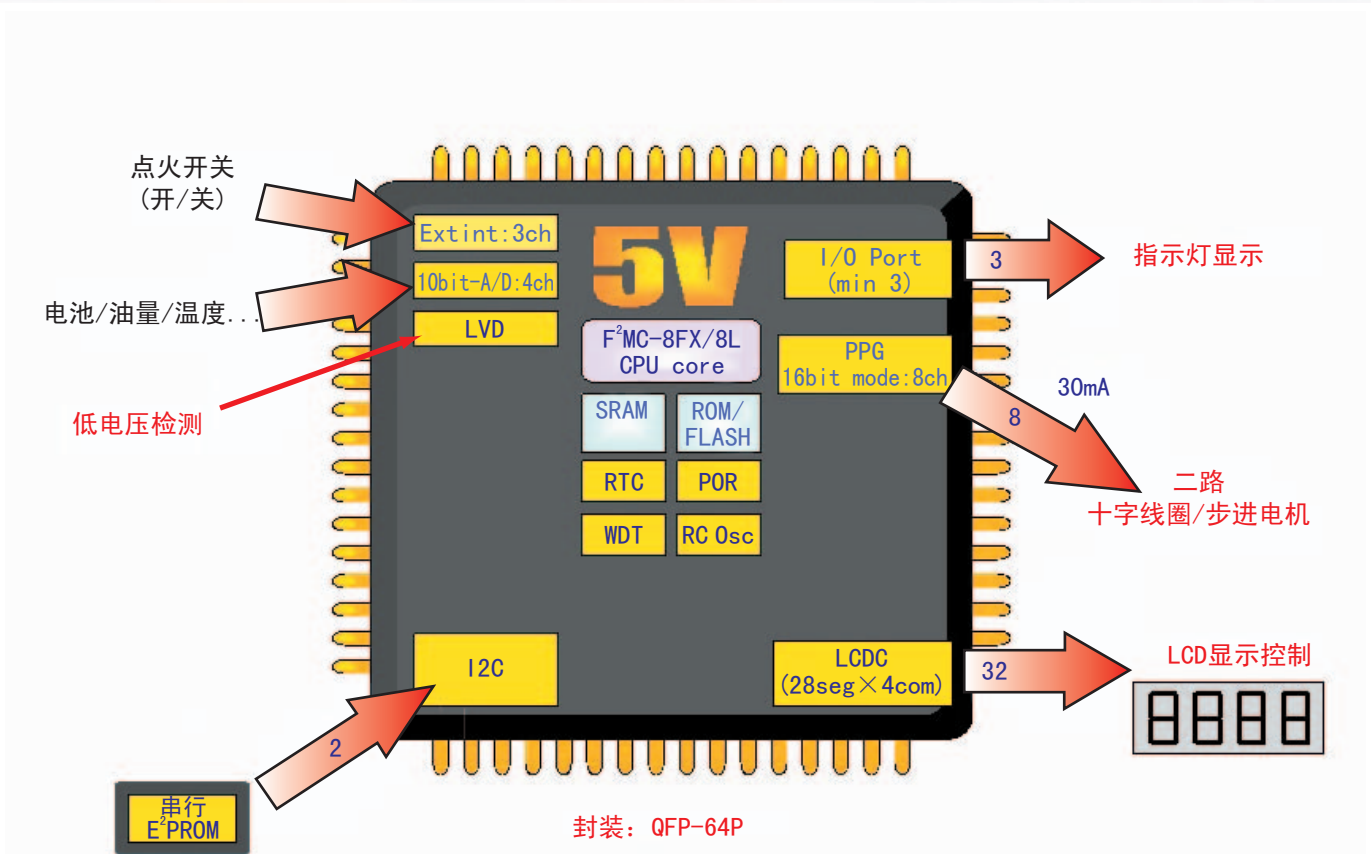

摩托车仪表设计方案

上海

富士通微电子(上海)有限公司
上海市延安东路222号外滩中心3102室
邮编: 200002
电话: (86 21) 6335 1560
传真: (86 21) 6335 1605

(设计中心)

上海市浦东新区世纪大道88号金茂大厦1501
邮编: 200121
电话: (86 21) 6100 7800
传真: (86 21) 6100 7801/2

北京

富士通微电子(上海)有限公司北京分公司
北京海淀区科学院南路2号融科资讯中心C座1505
邮编: 100080
电话: (86 10) 8286 1200
传真: (86 10) 8286 1280