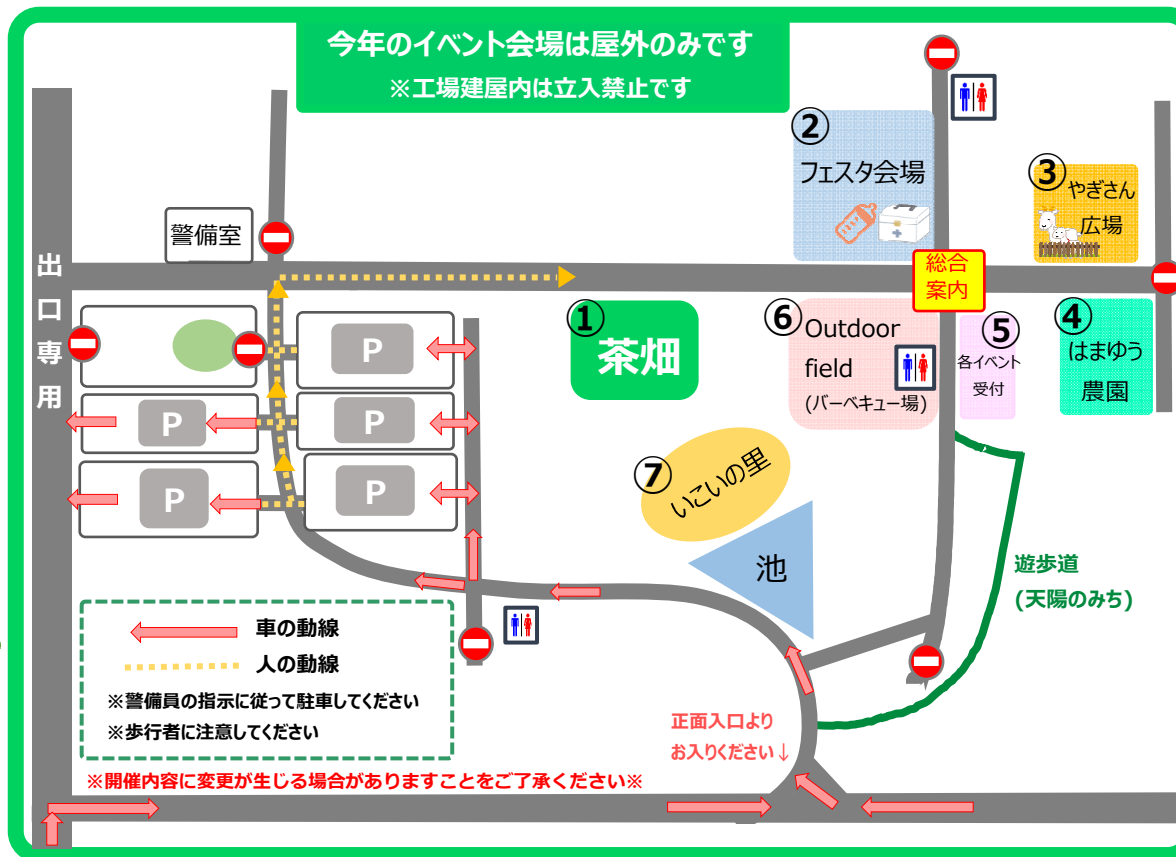

### 【木のストローづくり】

環境問題やSDGsを考えながら

木のストローを作ってみよう♪

※限定300個

## ⑦いこいの里

食事スペース(レジャーシートをご持参ください)